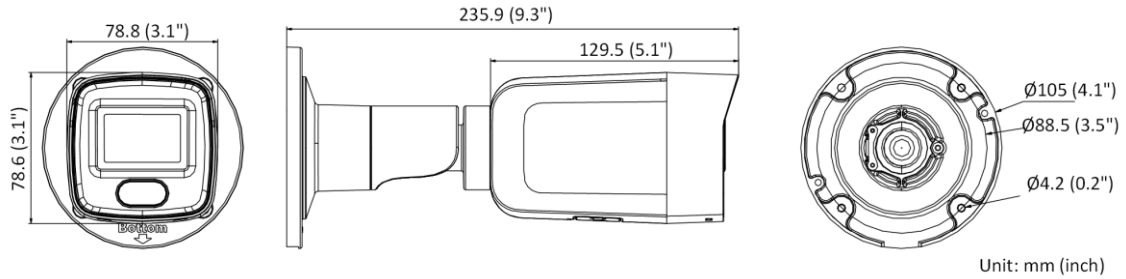

Protection

IP67 (IEC 60529-2013)

▪ **Available Model**

DS-2CD3027G2-LS (2.8/4/6 mm)

▪ **Dimension**

▪ **Accessory**

▪ **Optional**

DS-1275ZJ-SUS Vertical Pole Mount	DS-1276ZJ-SUS Corner Mount	DS-1280ZJ-S Junction Box