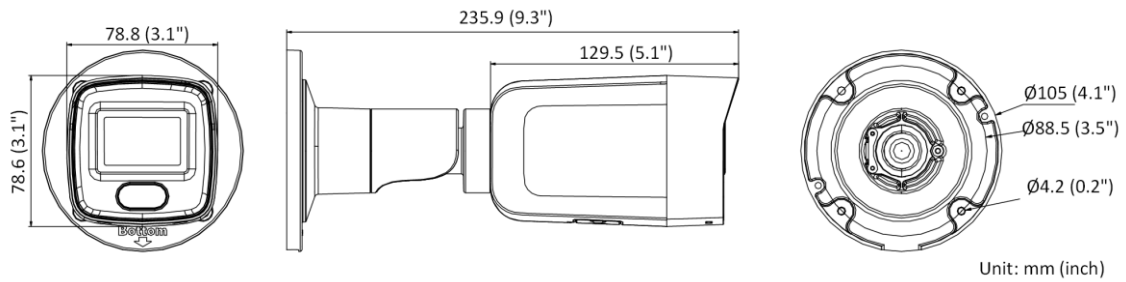

Protection	IP67 (IEC 60529-2013)
------------	-----------------------

▪ Available Model

DS-2CD3047G2-LS(2.8/4/6 mm)

▪ Dimension

▪ Accessory

▪ Optional

DS-1275ZJ-SUS Vertical Pole Mount	DS-1276ZJ-SUS Corner Mount	DS-1280ZJ-S Junction Box