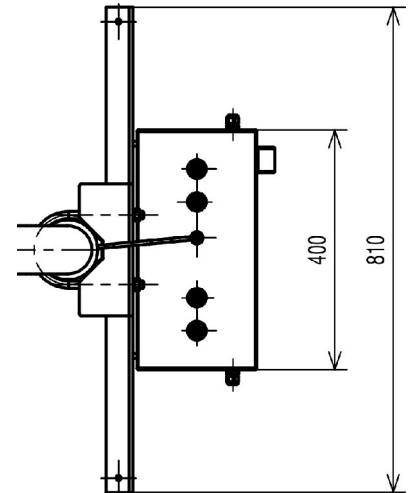

**Bateriová část - 16 jednotky**

Přívod (vstup):	CYK kabel (3 x 2,5) (je součástí dodávky, 5 m)
kapacita baterií:	2.048 Wh
maximální průměrný odběr (v součtu):	3.3 A
maximální odběr (v součtu):	20 A
hmotnost (bez konstrukce):	24 kg
hmotnost (s konstrukcí):	48 kg
rozměry skříňe:	60 x 40 x 30 cm
rozměry vnitřního prostoru pro převodníky:	37 x 20 x 13 cm

**Pracovní podmínky**

provozní teplota okolí:	-25°C ~ +50°C
stupeň krytí (IEC 60529):	IP 65
způsob upevnění na svislou konstrukci:	stožár, Ø 60 ~ 120 mm
součástí dodávky jsou třmeny pro Ø stožáru:	80 a 120 mm
minimální výška stožáru:	> 900 mm

#### Rozměry

výška, šířka, hloubka (komplet):	600 x 400 x 200 mm
hmotnost sestavy (komplet):	28 Kg - 35 kg - 48 Kg