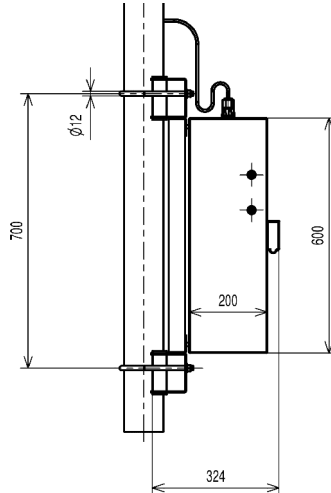

**Bateriová část - 16 jednotky**

Přívod (vstup):	CYK kabel (3 x 2,5) (je součástí dodávky, 5 m)
kapacita baterií:	2.048 Wh
maximální průměrný odběr (v součtu):	3.3 A
maximální odběr (v součtu):	20 A
hmotnost (bez konstrukce):	24 kg
hmotnost (s konstrukcí):	48 kg
rozměry skříňe:	60 x 40 x 30 cm
rozměry vnitřního prostoru pro převodníky:	37 x 20 x 13 cm

**Pracovní podmínky**

provozní teplota okolí:	-25°C ~ +50°C
stupeň krytí (IEC 60529):	IP 65
způsob upevnění na svislou konstrukci:	stožár, Ø 60 ~ 120 mm
součástí dodávky jsou třmeny pro Ø stožáru:	80 a 120 mm
minimální výška stožáru:	> 900 mm

#### Rozměry

výška, šířka, hloubka (komplet):	600 x 400 x 200 mm
hmotnost sestavy (komplet):	28 Kg - 35 kg - 48 Kg