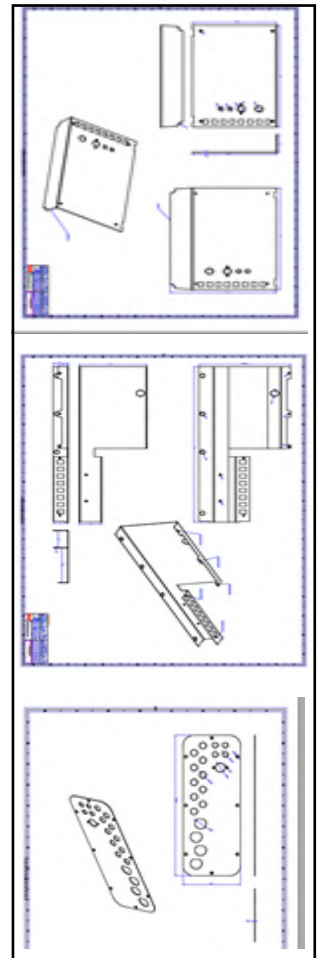

**Bateriová část - 16 jednotky**

Přívod (vstup):	CYK kabel (3 x 2,5) (je součástí dodávky, 5 m)
kapacita baterií:	2.048 Wh
maximální průměrný odběr (v součtu):	3.3 A
maximální odběr (v součtu):	20 A
hmotnost (bez konstrukce):	24 kg
hmotnost (s konstrukcí):	48 kg
rozměry skříňe:	60 x 40 x 30 cm
rozměry vnitřního prostoru pro převodníky:	37 x 20 x 13 cm

#### Rozměry

výška, šířka, hloubka (komplet):	600 x 400 x 200 mm
hmotnost sestavy (komplet):	28 Kg - 35 kg - 48 Kg