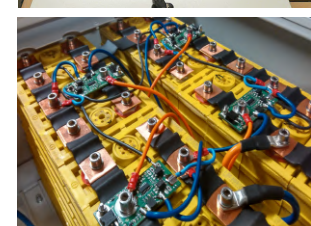

CAMIBOX-CPS-B-230 V AC-24-24N-2.048 // 112 Wh

**NEW PRODUCT**

Industrial manufacturing with the highest technology

5.000 zaručených cyklu\*

Novinka:

Modul GSM pro dálkové ovládání

**Veřejná pouliční lampa**