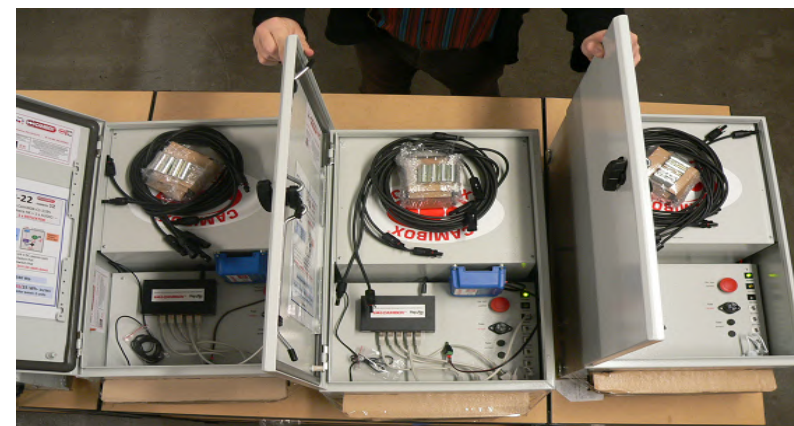

CAMIBOX-CPS-B-230 V AC-24-24N-2.048 // 112 Wh

**NEW PRODUCT**

Industrial manufacturing with the highest technology

5.000 zaručených cyklu\*

Novinka:

Modul GSM pro dálkové ovládání

**Veřejná pouliční lampa**

produktové označení (objednávací číslo):	CAMIBOX-CPS-B-24-16-112
EAN:	8595557829395

**Základní vlastnosti**

shoda:	CE
počet průchodů pro analogový signál:	10
počet Ethernet (LAN) vstupů/výstupů (PoE):	4 - (celkem 60 wattu)
způsob dobíjení (vstup):	AC, 110 ~ 230V, 50 Hz
výstupní napětí na PoE Ethernet konektorech:	24 V , (kontakty 4,5+, kontakty 7,8-)
výstupní napětí DC zdičky uvnitř zařízení:	24 V DC, Volitelné: Step Up / Step Down

**Bateriová část - 16 jednotky**

Přívod (vstup):	CYK kabel (3 x 2,5) (je součástí dodávky, 5 m)
kapacita baterií:	2.048 Wh
maximální průměrný odběr (v součtu):	3.3 A
maximální odběr (v součtu):	20 A
hmotnost (bez konstrukce):	24 kg
hmotnost (s konstrukcí):	48 kg
rozměry skříňe:	60 x 40 x 30 cm
rozměry vnitřního prostoru pro převodníky:	37 x 20 x 13 cm

**Pracovní podmínky**

provozní teplota okolí:	-25°C ~ +50°C
stupeň krytí (IEC 60529):	IP 65
způsob upevnění na svislou konstrukci:	stožár, Ø 60 ~ 120 mm
součástí dodávky jsou třmeny pro Ø stožáru:	80 a 120 mm
minimální výška stožáru:	> 900 mm