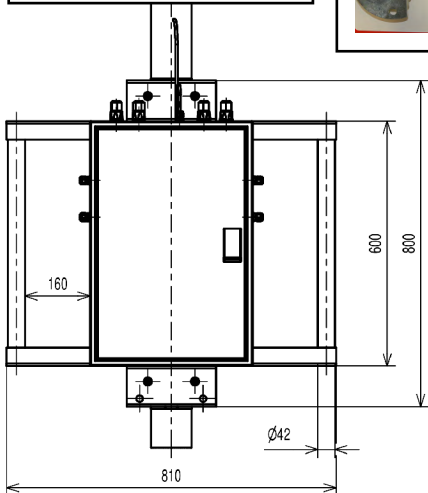

**Bateriová část - 16 jednotky**

Přívod (vstup):	CYK kabel (3 x 2,5) (je součástí dodávky, 5 m)
kapacita baterií:	2.048 Wh
maximální průměrný odběr (v součtu):	3.3 A
maximální odběr (v součtu):	20 A
hmotnost (bez konstrukce):	24 kg
hmotnost (s konstrukcí):	48 kg
rozměry skříňe:	60 x 40 x 30 cm
rozměry vnitřního prostoru pro převodníky:	37 x 20 x 13 cm

#### Rozměry

výška, šířka, hloubka (komplet):	600 x 400 x 200 mm
hmotnost sestavy (komplet):	28 Kg - 35 kg - 48 Kg