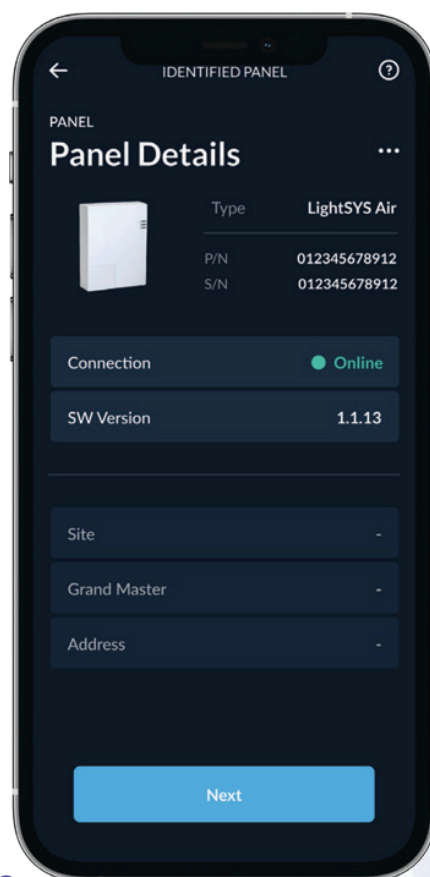

Zažijte sílu rychlé a snadné instalace díky nové aplikaci HandyApp – intuitivnímu průvodci, který instalační techniky provede celým konfiguračním procesem krok za krokem.

Objevte budoucnost bezdrátových bezpečnostních systémů s LightSYS Air.